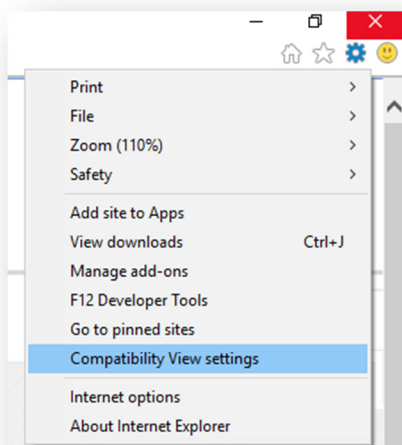

Manual Pengguna Web Politeknik Kota Bharu

Bagi Pengguna Pelayar Internet Explorer

1. Klik pada icon ini

2. Kemudian klik pada “Compatibility View settings”

3. Jika “pkb.edu.my” berada di dalam kotak seperti di bawah mohon untuk “REMOVE” dan klik close