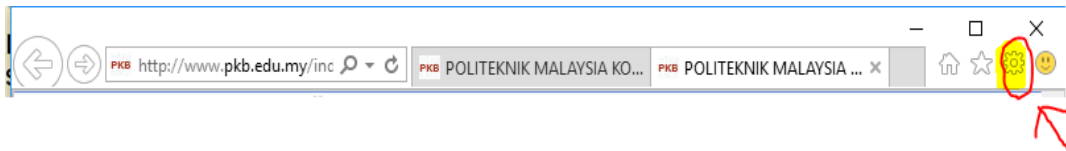

Manual Pengguna Web Politeknik Kota Bharu

Bagi Pengguna Pelayar Internet Explorer

1. Klik pada icon ini

2. Kemudian klik pada “Compatibility View settings”

3. Jika “pkb.edu.my” berada di dalam kotak seperti di bawah mohon untuk “REMOVE” dan klik close